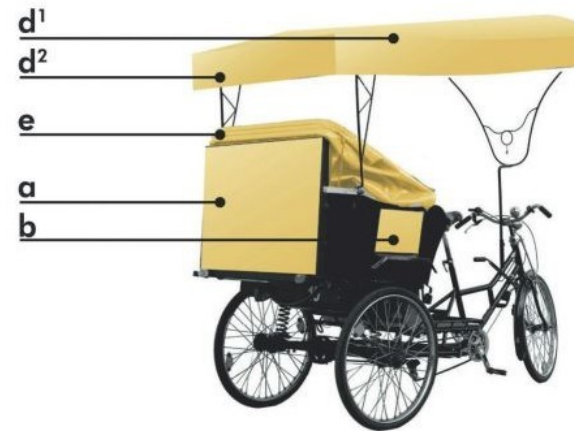

DATENBLATT RIKSCHA WERBEFLÄCHEN

Flächengrößen

Basis

a	Rückwand DIN A 1 Querformat	84,1 cm x 59,4 cm
b	Seitenflächen	45,0 cm x 22,0 cm
c	Vorderseite unterhalb Sitzbank	72,0 cm x 22,0 cm

**Baldachin und Klappverdeck in verschiedenen Farben,
umlaufende Beschriftung des Baldachins**

d1	Seitenfläche Baldachin	180,0 cm x 12,0 cm
d2	Rückseite Baldachin	100,0 cm x 12,0 cm
e	Klappverdeck	nur Farbwahl möglich

Anforderungen Druckdateien

a, b, c: PDF mit 300 dpi, Schnittmarken

d1, d2: PDF mit 300 dpi *oder* Vektordatei für Schriftzug geplottet